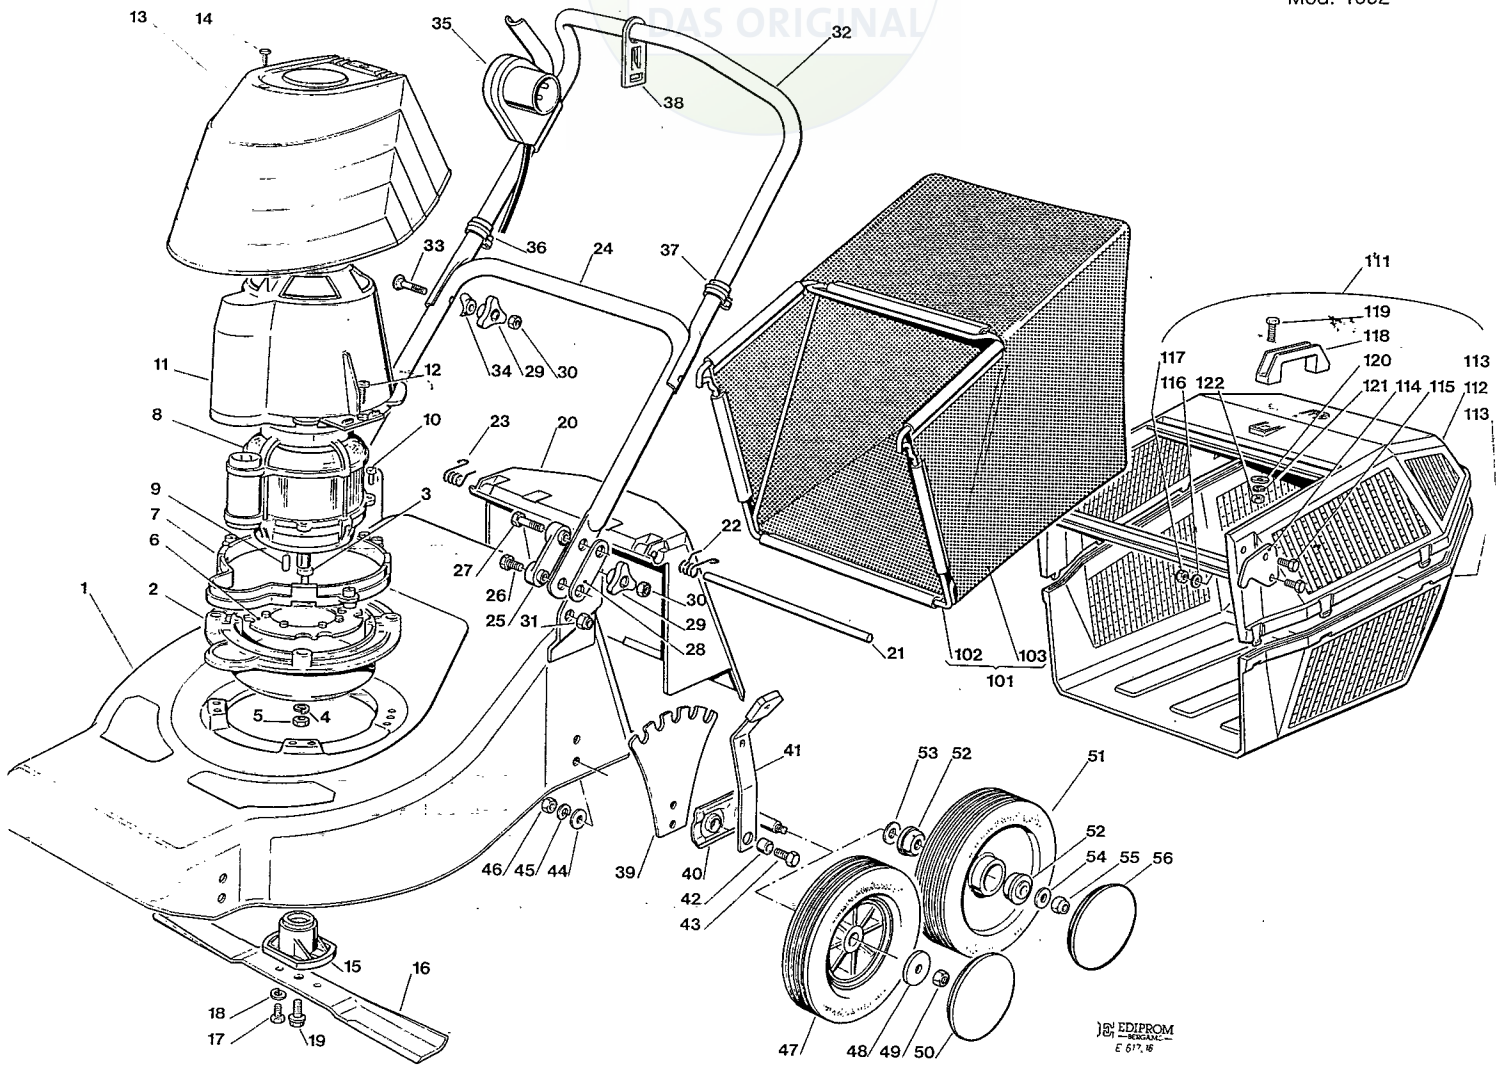

Senator. 250 SL 1992  
**RASER®**

VISTE ESPLOSE  
 EXPLODED VIEWS  
 VUES ECLATEES  
 SPRENGZEICHNUNGEN

**R 430**

Mod. 1992

Pos. Nr.	Codice Kodex Code	Descrizione	Description	Description	Beschreibung	Q.tà Q.ty Q.tè Menge
1	81000950/0	CHASSIS ROSSO	RED DECK	CHASSIS ROUGE	ROT GEHÄUSE	1
2	22207211/2	FLANGIA	FLANGE	BRIDE	FLANSCH	1
3	12793700/0	VITE	SCREW	VIS	SCHRAUBE	4
4	12583500/0	GROWER	NUT	ECROU	NUTTER	4
5	12293200/0	DADO	GROWER	GROWER	FEDERRING	4
6	22720360/1	SCHERMO VENTILAZIONE	VENTILATION SCREEN	ECRAU VENTILATION	ÜFTUNGSSCHIRM	1
7	22174006/1	DISTANZIALE	SPACER	ENTRETOISE	DISTANZIARING	1
8	18563007/0	MOTORE RST 900W (220V) C/F	RST MOTOR 900W (220V) W/B	MOTEUR RST 900W (220V) A/F	MOTOR RST 900W (220V) M/B	1
8-	18563002/0	MOTORE RST 1100W (220V) C/F	RST MOTOR 1100W (220V) W/B	MOTEUR RST 1100W (220V) A/F	MOTOR RST 1100W (220V) M/B	1
8-	18563026/0	MOTORE IBMEI 1100W (220V) S/F	IBMEI MOTOR 1100W (220V) W/B	MOTEUR IBMEI 1100W (220V) S/F	MOTOR IBMEI 1100W (220V) O/B	1
8-	18563036/0	MOTORE IBMEI 1100W (220V) C/F	IBMEI MOTOR 1100W (220) W/B	MOTEUR IBMEI 1100W (220V) A/F	MOTOR IBMEI 1100W (220V) M/B	1
8-	18563045/0	MOTORE IBMEI 1500W (220V) S/F	IBMEI MOTOR 1500W (220V) W/B	MOTEUR IBMEI 1550W (220V) S/F	MOTOR IBMEI 1500W (220V) O/B	1
8A	18740051/0	VENTOLA PER MOTORE RST	RST ENGINE FAN	VENTILATEUR MOTEUR RST	RST LÜFTER	1
8B	18740049/0	VENTOLA PER MOTORE IBMEI	IBMEI ENGINE FAN	VENTILATEUR MOTEUR IBMEI	IBMEI LÜFTER	1
8C	18398015/2	FLANGIA INF. IBMEI	LOWER FLANGE IBMEI	BRIDE INF. IBMEI	UNTER FLANSCH IBMEI	1
8D	18398025/3	FLANGIA SUP. IBMEI	UPPER FLANGE IBMEI	BRIDE SUP. IBMEI	OBER FLANSCH IBMEI	1
8E	18222036/0	CONDENSATORE 12 µF	CONDENSER 12 µF	CONDENSEUR 12 µF	KONDENSATORE 12 µF	1
9	12139440/0	LINGUETTA	FEATHER	CLAVETTE	KEIL	1
10	12735410/0	VITE	SCREW	VIS	SCHRAUBE	4